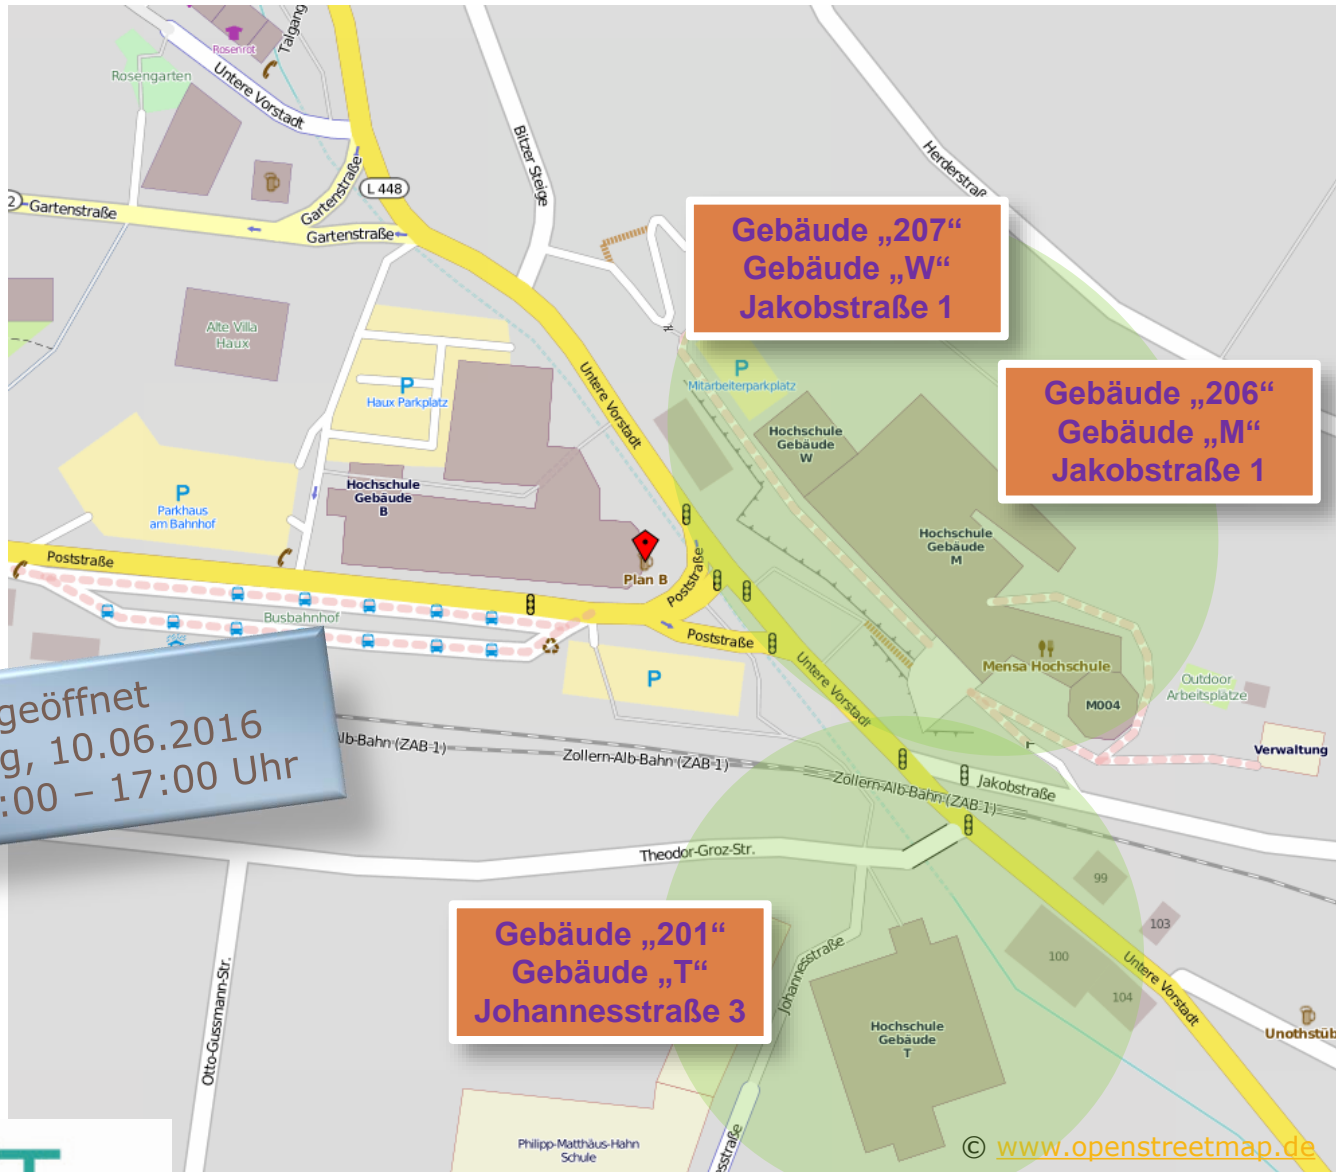

Veranstaltungsbereich

geöffnet
Freitag, 10.06.2016
von 10:00 – 17:00 Uhr

Gebäude „201“
Gebäude „T“
Johannesstraße 3

Gebäude „207“
Gebäude „W“
Jakobstraße 1

Gebäude „206“
Gebäude „M“
Jakobstraße 1